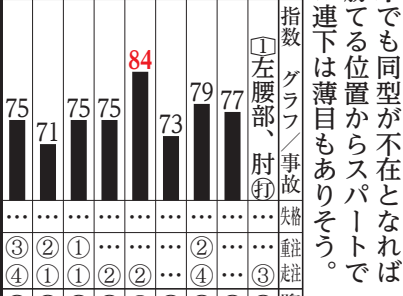

平成30年10月15日(月) [辰・八白先負]

先行一車

◎信頼度75% 5→3-9211 5→2-3711 5-1-382 5-9-3112 5-6-342

久米康平は負けれない戦だ。マイペースで連勝するが、山田や竹田の動向に注意。

久米康平は負けれない戦だ。マイペースで連勝するが、山田や竹田の動向に注意。

先行一車の⑤後位はもつれる

Table with columns for race type (e.g., ①退, ②退), final B/S, and other race details.

氏名インタビュー 竹田和幸 位置は決める 自在に構え

調整不足の久米でも同型が不在となれば話は別。自身の勝てる位置からスタートで、後ろがもつれば連下は薄目もありそう。

Table listing horse names, race types, and starting positions.

Main race results table with columns for race number, horse name, jockey, odds, and race type.