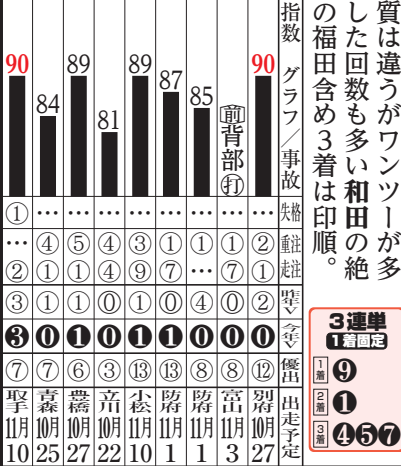

地元コンビ

◎信頼度50%
1→9-475
1→7-925
1-5-973
1-3-975
7-2-193
7-5-219

つ山崎やしづとい神山も圈内。
せて別線を一蹴だ。和と田が息を合わ

◆⑧の逃走を①、③、⑦で捲り合う

周回 ①⑨④ ③⑧ ⑦② ⑤⑥
最終BS ←①⑨④ ③⑧ ⑦② ⑤⑥
誘導 山本紳貴◎

狙いの撃ち
地元の脚質は違うがワンツーカーが多
く抜群の相性。差した回数も多い和山の絶
妙差しで、3番手の福田含め3着は印順。

Main table with columns for race numbers (紫, 桃, 橙, 緑, 黄, 青, 赤, 黒, 白), horse names, and various performance statistics.

Table with columns for horse names (氏名), race types (場所種別), and race results (着, 半周決手差, etc.)