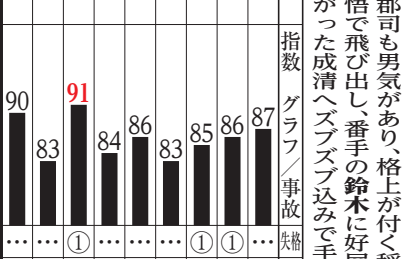

平成30年10月15日(月) [辰・八白先負]

強力本線

信頼度45%
7→1-4193
7→9-1416
7-3-1519
7-4-1913
9→6-2773

その郡司は準決突破は最低ノルマで地元勢を連れて大捲りも。
存在感漂う村上が稲毛を再度上で好操縦し抜け出す。南関エー

村上義弘
存在感漂う村上が稲毛を再度上で好操縦し抜け出す。南関エー

注
○●▲△×
①⑦④ ⑧③⑤ ⑨⑥②
誘導 本多哲也

氏名インタビュー
稲毛健太
自力で攻める
南関の3番手
連係ある小原さん

3連単
10000
10000

Main table with columns for race numbers, names, odds, and results.

Table with columns for names, race types, odds, and results.